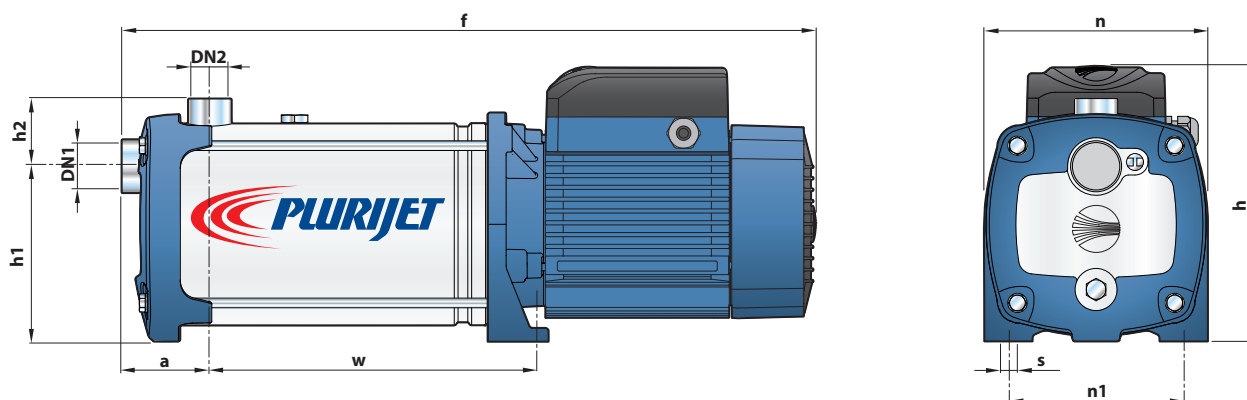

## РАЗМЕРЫ И ВЕС

ТИП		ПАТРУБКИ		РАЗМЕРЫ, мм									кг	
Однофазный	Трёхфазный	DN1	DN2	a	f	h	h1	h2	n	n1	w	s	1~	3~
PLURIJETm 5/90 -N	PLURIJET 5/90 -N	1¼"	1"	73	549	228	145	56	185	145	245	11	19,4	17,6
PLURIJETm 6/90 -N	PLURIJET 6/90 -N				575						271		22,7	21,8
PLURIJETm 3/130 -N	PLURIJET 3/130 -N				497						193		17,6	15,7
PLURIJETm 4/130 -N	PLURIJET 4/130 -N				523						219		19,7	18,7
-	PLURIJET 5/130 -N				549						245		-	21,9
-	PLURIJET 6/130 -N				575						271		-	22,7
PLURIJETm 3/200 -N	PLURIJET 3/200 -N				497						193		17,6	15,7
PLURIJETm 4/200 -N	PLURIJET 4/200 -N				523						219		19,7	18,7
-	PLURIJET 5/200 -N				549						245		-	21,9
-	PLURIJET 6/200 -N				575						271		-	22,7