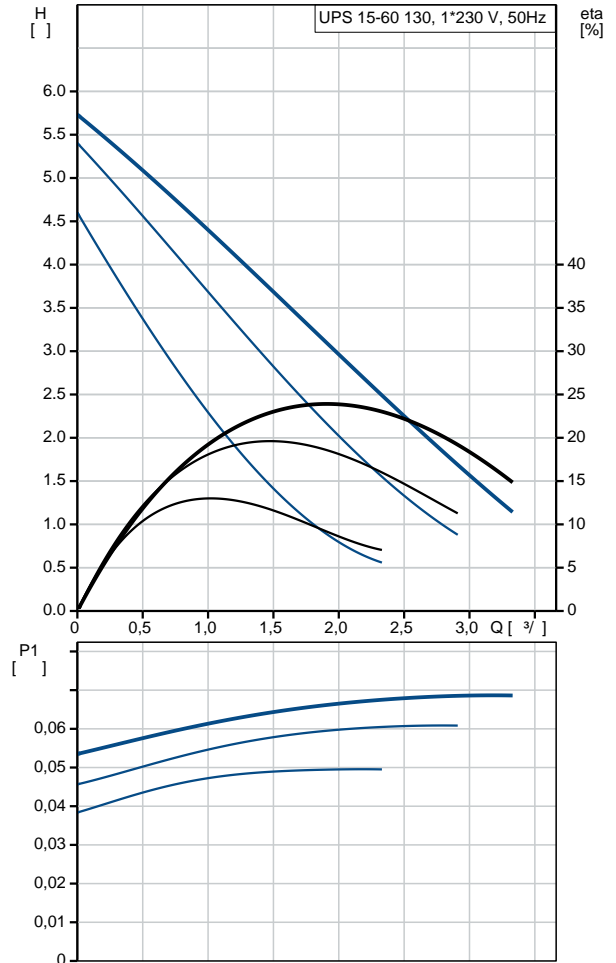

1 UPS 15-60 130

: 96281471

-  
-  
-  
-  
-

, PES/PP.

1-

: 2 .. 110 °C  
: 60 °C  
: 983.2 / 3

TF

: 110  
: VDE,AAA,EAC

EN-JL1030  
ASTM 30 B  
, PES/PP

.T : - 80 0C: 40 °C

: 10  
: G 1  
: PN 10  
: 130

:  
1: 50  
2: 60

. : 70  
: 50 Hz  
: 1 x 230  
1: 0.22 A  
2: 0.27 A  
3: 0.3 A  
- : 2.5  
(IEC 34-5): IP44  
(IEC 85): F  
  
: 2.3  
( ): 2.5  
: 0.004 °  
C : RS  
: 8413703000

**96281471 UPS 15-60 130 50**

		UPS 15-60 130
		96281471
EAN	:	5700830458259
		5700830458259
		84,00 UER
		3
		60
TF	:	110
		VDE,AAA,EAC
		EN-JL1030
		ASTM 30 B
		, PES/PP
80 0C:	T	40 °C
		10
		G 1
		PN 10
		130
		2 .. 110 °C
		60 °C
		983.2 / ³
1:		50
2:		60
		70
		50 Hz
		1 x 230
		1: 0.22 A
		2: 0.27 A
		3: 0.3 A
		2.5
		(IEC 34-5): IP44
		(IEC 85): F
		9H
		2.3
		2.5
		0.004 ³
C	:	RS
		8413703000