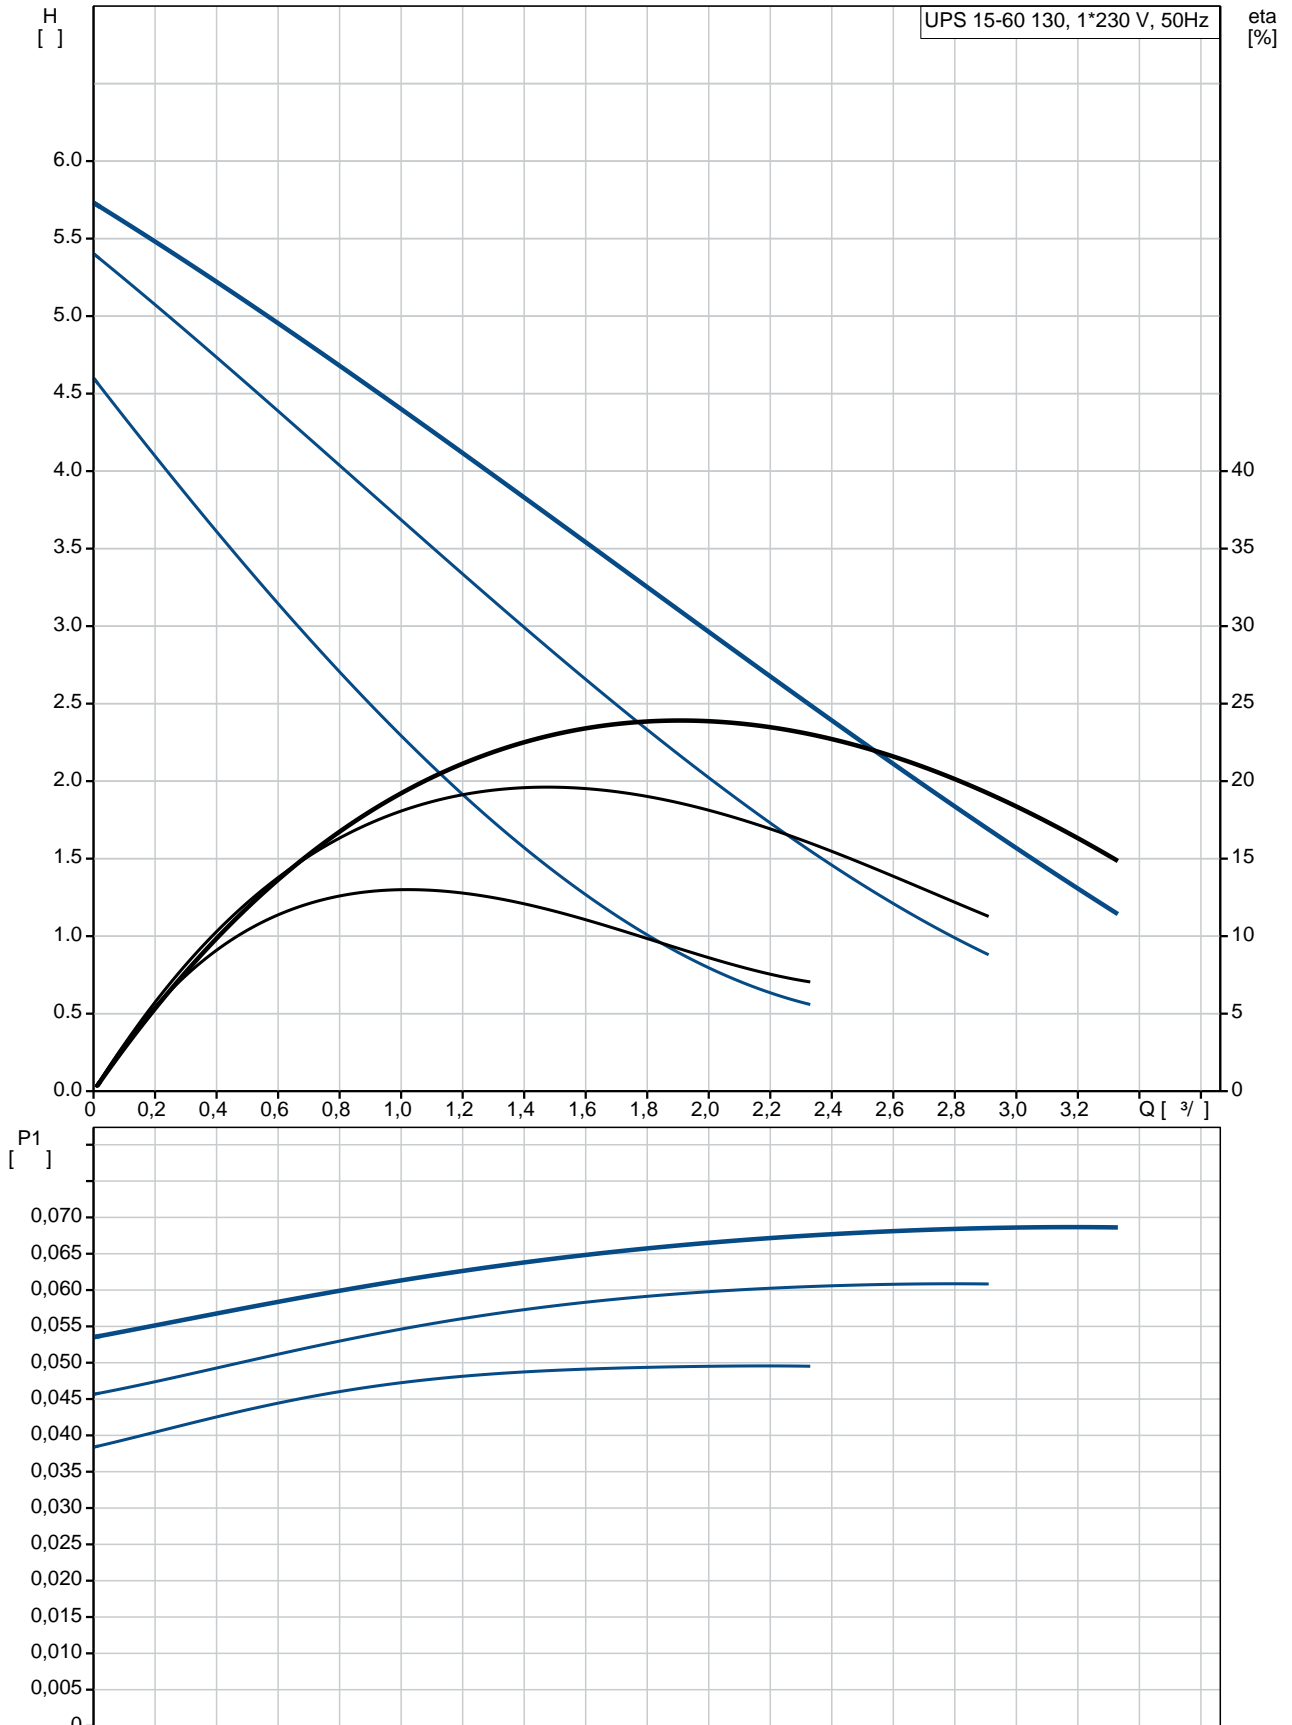

1 UPS 15-60 130

: 96281471

-  
-  
-  
-  
-

, PES/PP.

1-

: 2 .. 110 °C  
: 60 °C  
: 983.2 / 3

TF

: 110  
: VDE,AAA,EAC

EN-JL1030  
ASTM 30 B  
, PES/PP

.T : - 80 0C: 40 °C

: 10  
: G 1  
: PN 10  
: 130

:  
1: 50  
2: 60

. : 70  
: 50 Hz  
: 1 x 230  
1: 0.22 A  
2: 0.27 A  
3: 0.3 A  
- : 2.5  
(IEC 34-5): IP44  
(IEC 85): F  
  
: 2.3  
( ): 2.5  
: 0.004 °  
C : RS  
: 8413703000

**96281471 UPS 15-60 130 50**

		UPS 15-60 130
		96281471
EAN	:	5700830458259
		5700830458259
		84,00 UER
		3
		60
TF	:	110
		VDE,AAA,EAC
		EN-JL1030
		ASTM 30 B
		, PES/PP
80 0C:	T	40 °C
		10
		G 1
		PN 10
		130
		2 .. 110 °C
		60 °C
		983.2 / ³
1:		50
2:		60
		70
		50 Hz
		1 x 230
		1: 0.22 A
		2: 0.27 A
		3: 0.3 A
		2.5
		(IEC 34-5): IP44
		(IEC 85): F
		9H
		2.3
		2.5
		0.004 ³
C	:	RS
		8413703000