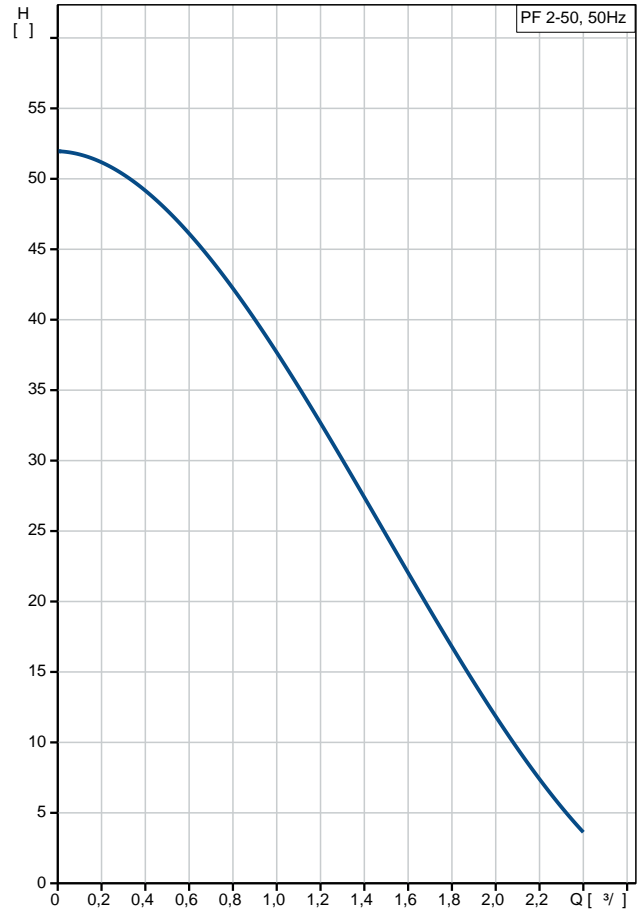

		PF 2-50 CVBP
		98904985
EAN	:	5712603323176
:	:	102,31 €
		55
		CVBP
		CE,EAC,C-TICK
		ISO9906:2012 3B
		0 .. 40 °C
		10
Maximum permissible inlet pressure:		5
		Rp 1"
		Rp 1"
		-10 .. 50 °C
		20 °C
		998.2 / ³
		- P1: 0.86
		50 Hz
		1 x 220-240
		3.8 A
		13 /450
(IEC 34-5):		IP44
(IEC 85):		F
		N
		/
		7
		8
		0.01 ³
C	:	IT
:	:	8413708100