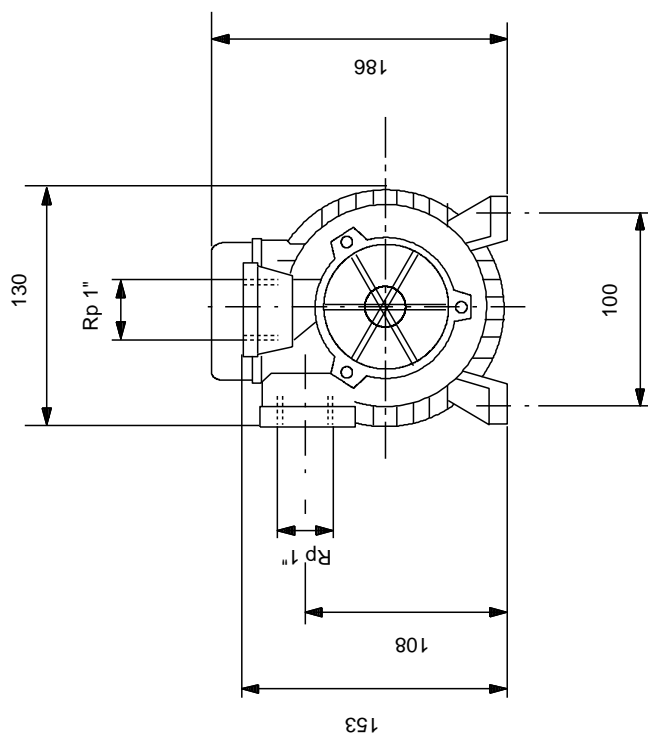

		PF 2-50 CVBP
		98904985
EAN	:	5712603323176
:	:	102,31 €
		55
		CVBP
		CE,EAC,C-TICK
		ISO9906:2012 3B
		0 .. 40 °C
		10
Maximum permissible inlet pressure:		5
		Rp 1"
		Rp 1"
		-10 .. 50 °C
		20 °C
		998.2 / ³
		- P1: 0.86
		50 Hz
		1 x 220-240
		3.8 A
		13 /450
(IEC 34-5):		IP44
(IEC 85):		F
		N
		/
		7
		8
		0.01 ³
C	:	IT
:	:	8413708100

ELECTRICAL CONNECTIONS

98904985 PF 2-50 CVBP 50

98904985 PF 2-50 CVBP 50

ELECTRICAL CONNECTIONS