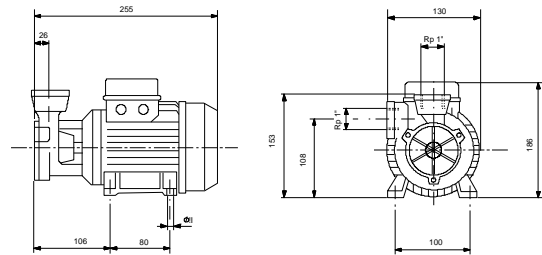

		PF 2-50 CVBP
		98904985
EAN	:	5712603323176
:	:	102,31 €
		55
		CVBP
		CE,EAC,C-TICK
		ISO9906:2012 3B
		0 .. 40 °C
		10
Maximum permissible inlet pressure:		5
		Rp 1"
		Rp 1"
		-10 .. 50 °C
		20 °C
		998.2 / ³
		- P1: 0.86
		50 Hz
		1 x 220-240
		3.8 A
		13 /450
(IEC 34-5):		IP44
(IEC 85):		F
		N
		/
		7
		8
		0.01 ³
C	:	IT
:	:	8413708100

ELECTRICAL CONNECTIONS

98904985 PF 2-50 CVBP 50

98904985 PF 2-50 CVBP 50

ELECTRICAL CONNECTIONS