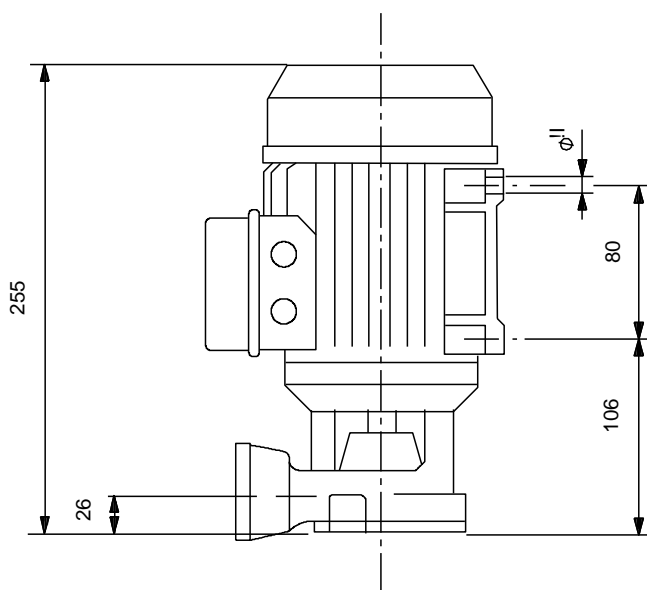

		PF 2-50 CVBP
		98904985
EAN	:	5712603323176
:	:	102,31 €
		55
		CVBP
		CE,EAC,C-TICK
		ISO9906:2012 3B
		0 .. 40 °C
		10
Maximum permissible inlet pressure:		5
		Rp 1"
		Rp 1"
		-10 .. 50 °C
		20 °C
		998.2 / ³
		- P1: 0.86
		50 Hz
		1 x 220-240
		3.8 A
		13 /450
(IEC 34-5):		IP44
(IEC 85):		F
		N
		/
		7
		8
		0.01 ³
C	:	IT
:	:	8413708100

ELECTRICAL CONNECTIONS

98904985 PF 2-50 CVBP 50

98904985 PF 2-50 CVBP 50

ELECTRICAL CONNECTIONS