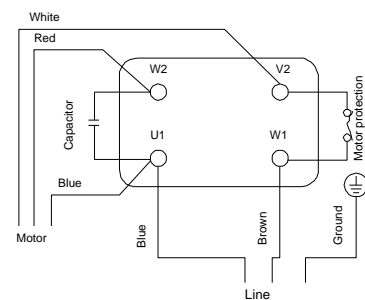

		NS 6-40 CVBP
		98904970
EAN	:	5712603323121
		6.08 ³ /
		37.41
		44
		CVBP
		CE,EAC,C-TICK
		ISO9906:2012 3B
		0 .. 40 °C
		6
Maximum permissible inlet pressure:		2
		Rp 1 1/2"
		Rp 1"
		-10 .. 50 °C
		20 °C
		998.2 / ³
		- P1:
		2
		50 Hz
		1 x 220-240
		9 A
		40 /450
(IEC 34-5):		IP44
(IEC 85):		F
		N
		/
		24
		26
		0.034 ³

ELECTRICAL CONNECTIONS

98904970 NS 6-40 CVBP 50

98904970 NS 6-40 CVBP 50

ELECTRICAL CONNECTIONS