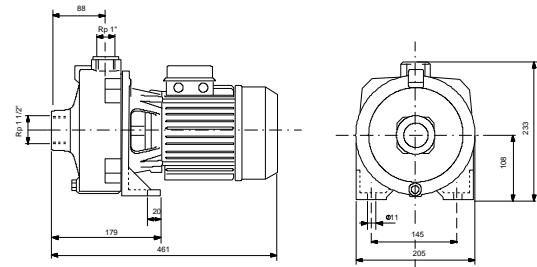

		NS 6-40 CVBP
		98904970
EAN	:	5712603323121
		6.08 ³ /
		37.41
		44
		CVBP
		CE,EAC,C-TICK
		ISO9906:2012 3B
		0 .. 40 °C
		6
Maximum permissible inlet pressure:		2
		Rp 1 1/2"
		Rp 1"
		-10 .. 50 °C
		20 °C
		998.2 / ³
		- P1:
		2
		50 Hz
		1 x 220-240
		9 A
		40 /450
(IEC 34-5):		IP44
(IEC 85):		F
		N
		/
		24
		26
		0.034 ³

ELECTRICAL CONNECTIONS

98904970 NS 6-40 CVBP 50

98904970 NS 6-40 CVBP 50

ELECTRICAL CONNECTIONS