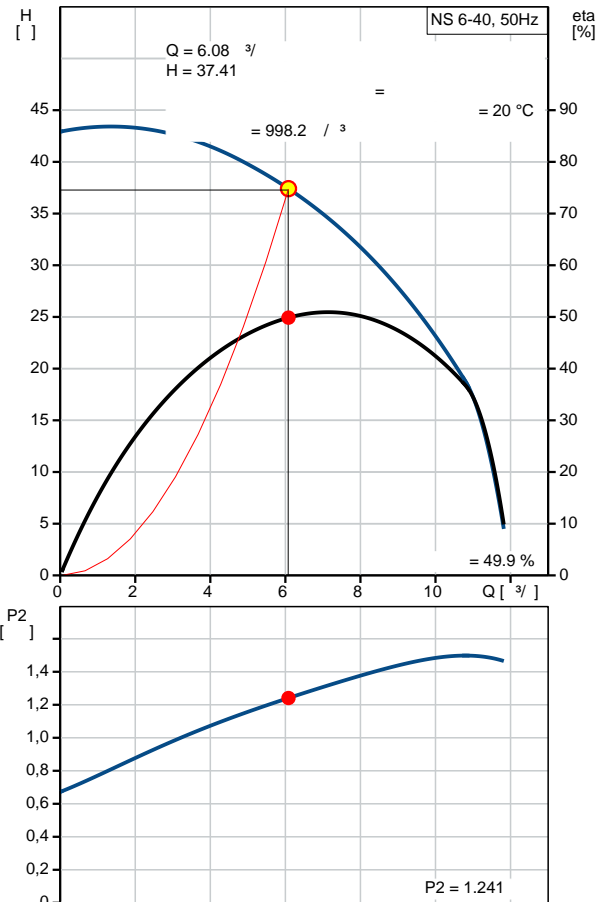

		NS 6-40 CVBP
		98904970
EAN	:	5712603323121
		6.08 ³ /
		37.41
		44
		CVBP
		CE,EAC,C-TICK
		ISO9906:2012 3B
		0 .. 40 °C
		6
Maximum permissible inlet pressure:		2
		Rp 1 1/2"
		Rp 1"
		-10 .. 50 °C
		20 °C
		998.2 / ³
		- P1:
		2
		50 Hz
		1 x 220-240
		9 A
		40 /450
(IEC 34-5):		IP44
(IEC 85):		F
		N
		/
		24
		26
		0.034 ³