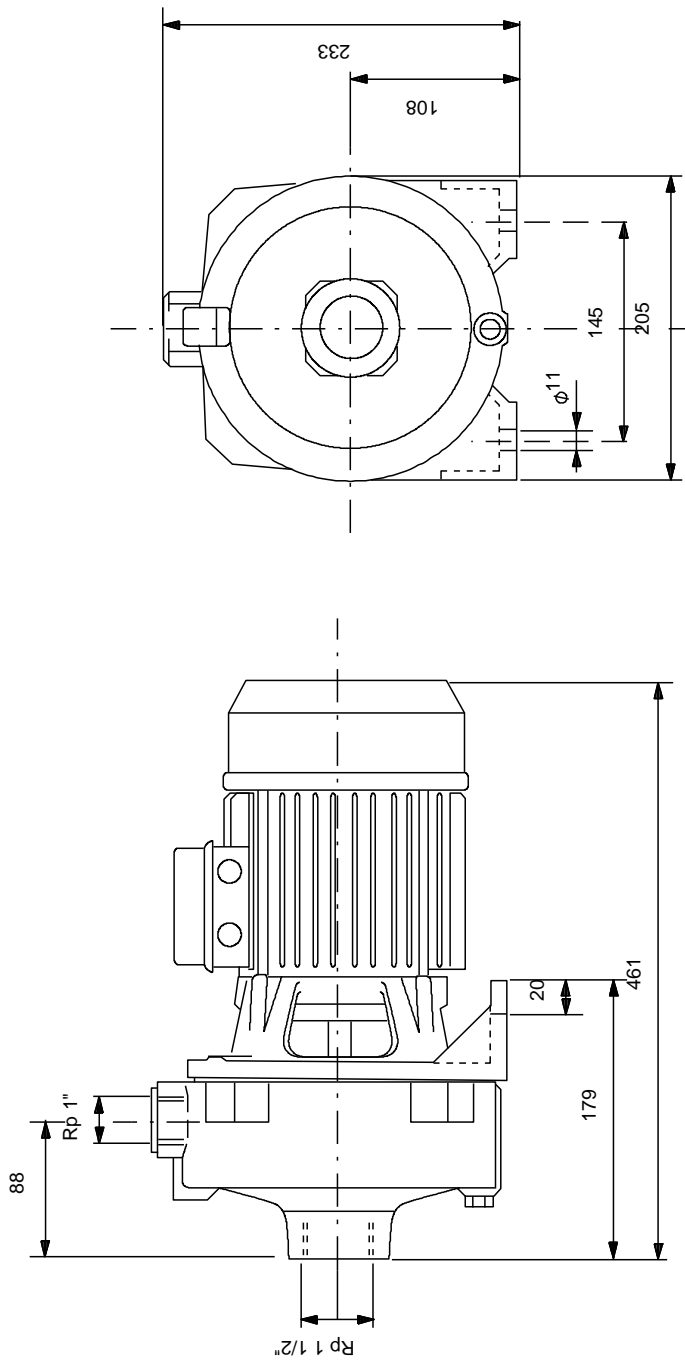

		NS 6-40 CVBP
		98904970
EAN	:	5712603323121
		6.08 ³ /
		37.41
		44
		CVBP
		CE,EAC,C-TICK
		ISO9906:2012 3B
		0 .. 40 °C
		6
Maximum permissible inlet pressure:		2
		Rp 1 1/2"
		Rp 1"
		-10 .. 50 °C
		20 °C
		998.2 / ³
		- P1:
		2
		50 Hz
		1 x 220-240
		9 A
		40 /450
(IEC 34-5):		IP44
(IEC 85):		F
		N
		/
		24
		26
		0.034 ³

ELECTRICAL CONNECTIONS

98904970 NS 6-40 CVBP 50

98904970 NS 6-40 CVBP 50

ELECTRICAL CONNECTIONS