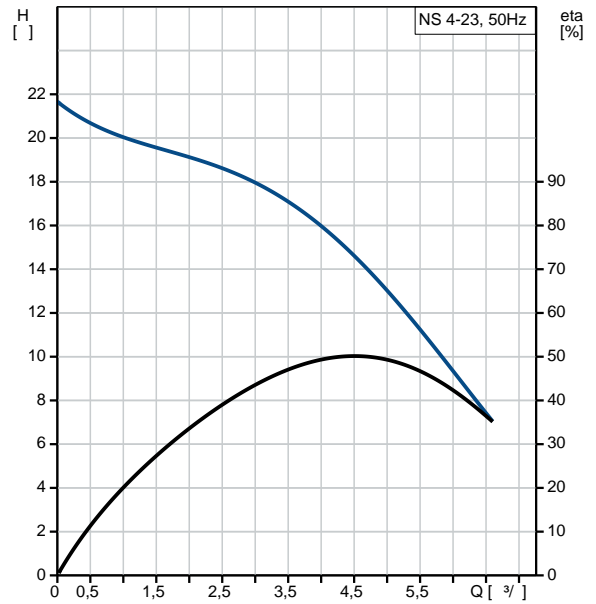

		NS 4-23 CVBP
		98904964
EAN	:	5712603322964
		22
		CVBP
		CE,EAC,C-TICK
		ISO9906:2012 3B
		0 .. 40 °C
		6
Maximum permissible inlet pressure:	:	4
		Rp 1"
		Rp 1"
		-10 .. 50 °C
		20 °C
		998.2 / ³
		- P1: 0.65
		50 Hz
		1 x 220-240
		3 A
		10 /450
(IEC 34-5):		IP44
(IEC 85):		F
		N
		/
		10
		10
		0.021 ³