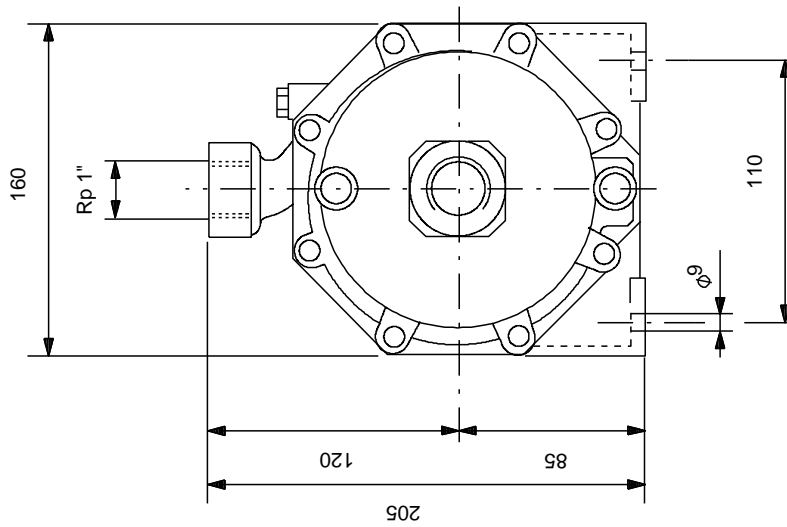

		NS 4-23 CVBP
		98904964
EAN	:	5712603322964
		22
		CVBP
		CE,EAC,C-TICK
		ISO9906:2012 3B
		0 .. 40 °C
		6
Maximum permissible inlet pressure:	:	4
		Rp 1"
		Rp 1"
		-10 .. 50 °C
		20 °C
		998.2 / ³
		- P1: 0.65
		50 Hz
		1 x 220-240
		3 A
		10 /450
(IEC 34-5):		IP44
(IEC 85):		F
		N
		/
		10
		10
		0.021 ³

ELECTRICAL CONNECTIONS

98904964 NS 4-23 CVBP 50

98904964 NS 4-23 CVBP 50

ELECTRICAL CONNECTIONS