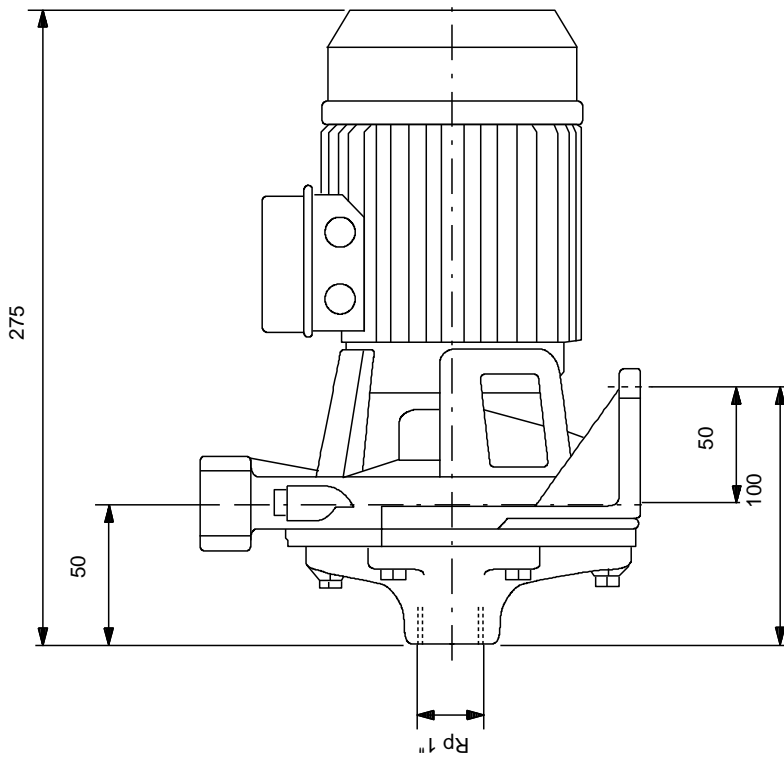

		NS 4-23 CVBP
		98904964
EAN	:	5712603322964
		22
		CVBP
		CE,EAC,C-TICK
		ISO9906:2012 3B
		0 .. 40 °C
		6
Maximum permissible inlet pressure:	:	4
		Rp 1"
		Rp 1"
		-10 .. 50 °C
		20 °C
		998.2 / ³
		- P1: 0.65
		50 Hz
		1 x 220-240
		3 A
		10 /450
(IEC 34-5):		IP44
(IEC 85):		F
		N
		/
		10
		10
		0.021 ³

ELECTRICAL CONNECTIONS

98904964 NS 4-23 CVBP 50

98904964 NS 4-23 CVBP 50

ELECTRICAL CONNECTIONS