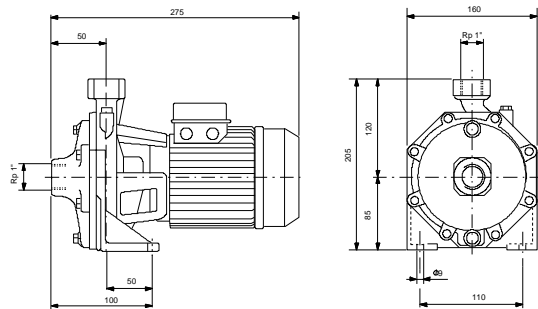

		NS 4-23 CVBP
		98904964
EAN	:	5712603322964
		22
		CVBP
		CE,EAC,C-TICK
		ISO9906:2012 3B
		0 .. 40 °C
		6
Maximum permissible inlet pressure:	:	4
		Rp 1"
		Rp 1"
		-10 .. 50 °C
		20 °C
		998.2 / ³
		- P1: 0.65
		50 Hz
		1 x 220-240
		3 A
		10 /450
(IEC 34-5):		IP44
(IEC 85):		F
		N
		/
		10
		10
		0.021 ³

ELECTRICAL CONNECTIONS

98904964 NS 4-23 CVBP 50

98904964 NS 4-23 CVBP 50

ELECTRICAL CONNECTIONS