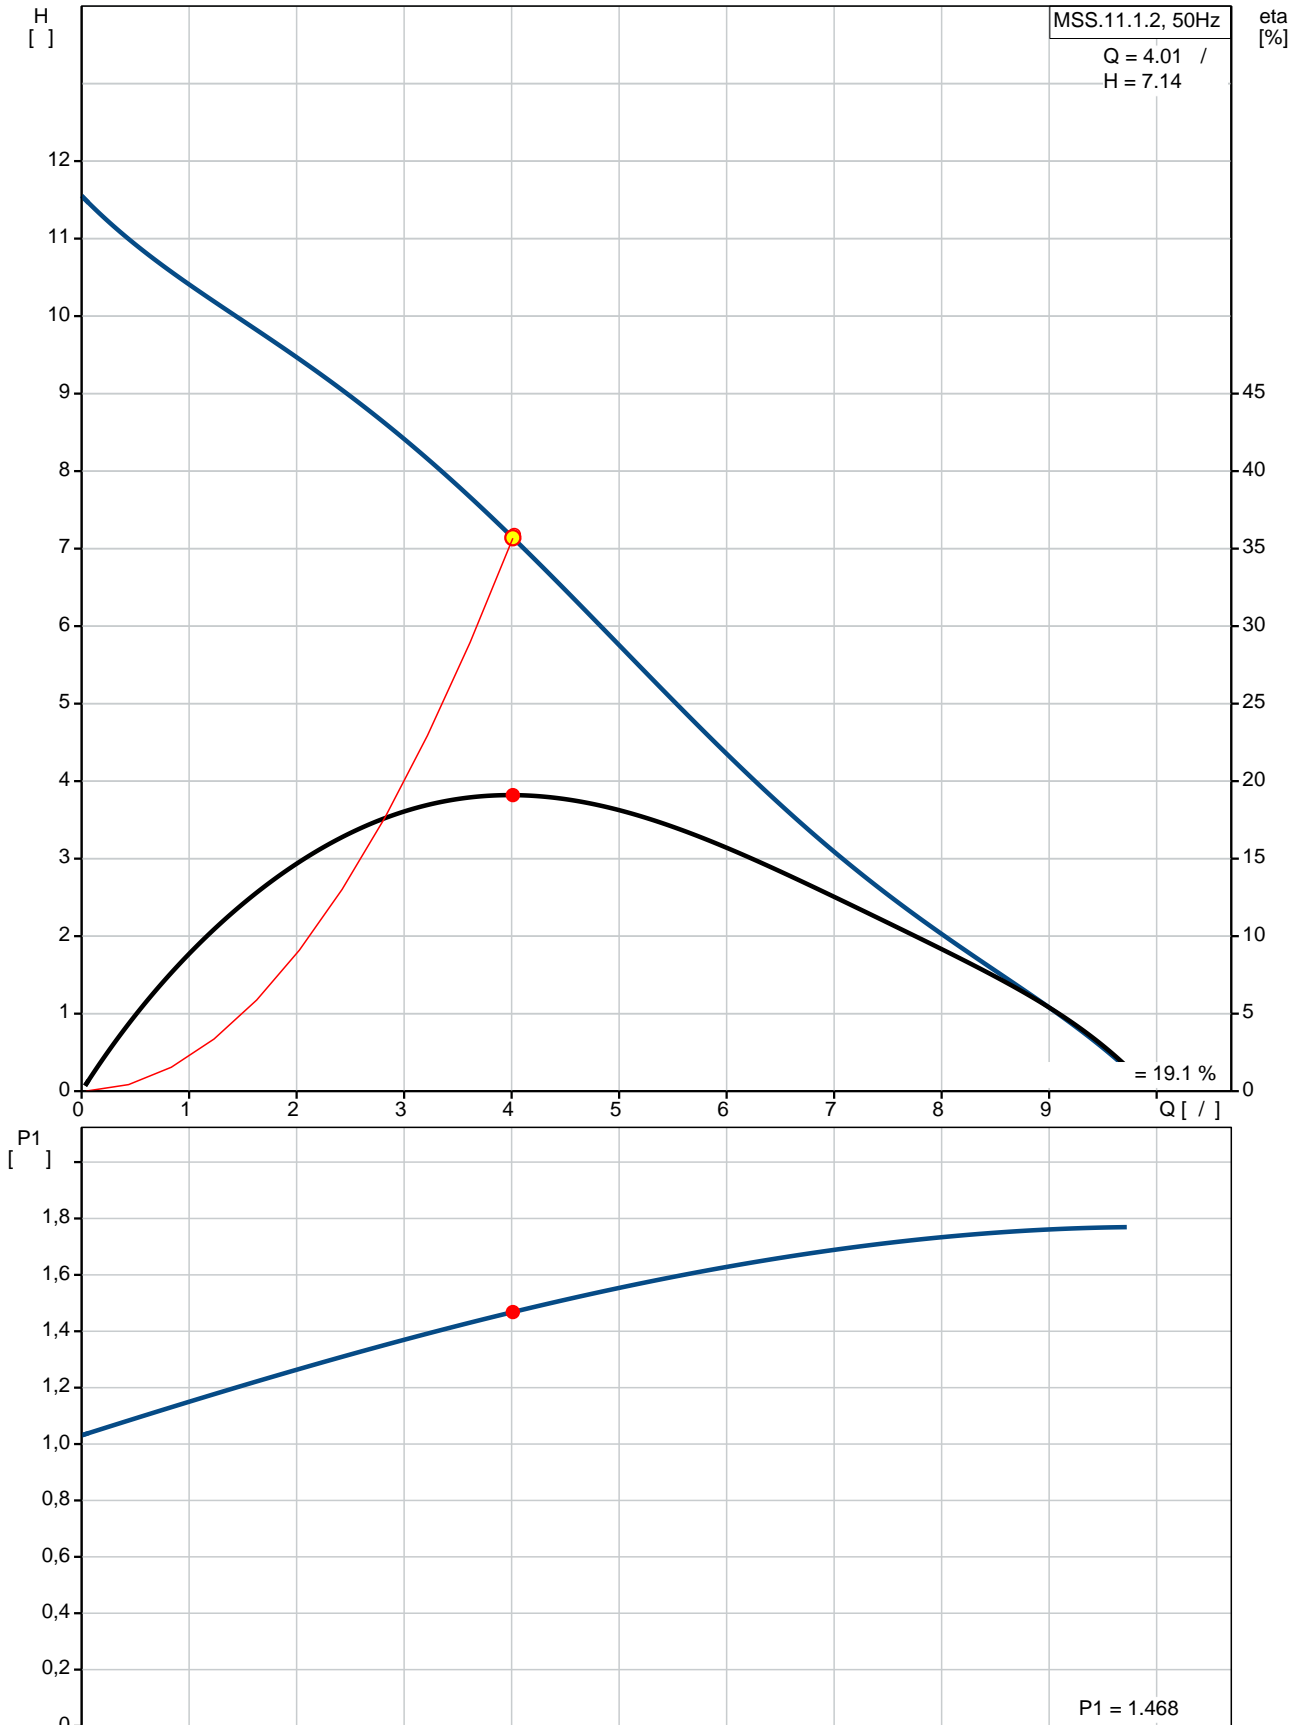

97901037 MSS.11.1.2 50